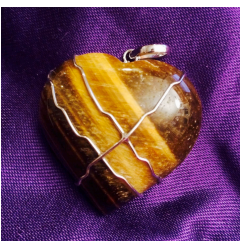

Engel
Germanium
 Energetisierte
 Wohlfühlprodukte
 für ein neues Bewusst-SEIN

Kristall-Herzen

Diese Kristall-Herzen wurden über die Lichtstrukturen von Engel-Germanium mit dem lebendigen Impuls des Lebens gesegnet. Somit steigt die Wirkung weit über die ursprünglichen kristallinen Informationen hinaus an.

Ein Geschenk des Lebens und der Liebe

Aventurin erleuchtet, er fördert spirituelles Bewusstsein und Verständnis für alles Leben. Seinem Träger will er Toleranz, Humor und Geduld vermitteln. Die Schwingungen des Aventurins finden den Weg zu disharmonischen Organen, bringen diese in Einklang und fördern so unser Wohlbefinden.

Blauquarz lindert Verspannungen und bewahrt vor Kopfschmerzen. Bei Erkältungskrankheiten hilft er gegen die Symptome und wirkt zu hohem Fieber entgegen. Der Stein fördert das Urteilsvermögen und hilft, Pläne gelassen und zielstrebig umzusetzen.

Der Goldfluss verleiht uns eine tiefe, innere Gelassenheit und die Gabe, uns einfach auch einmal so zu akzeptieren, wie wir wirklich sind – denn unter seinem Einfluss legen wir weniger Wert auf die Meinung oder Wertungen anderer, die ja in den meisten Fällen nur oberflächlicher Natur sind. Dadurch fällt es uns auch leichter, uns liebevoll mit unseren eigenen, kleinen Schwächen zu arrangieren. Der Goldfluss ist besonders für Morgenmuffel eine gute Ergänzung – denn er versorgt uns mit Extra-Power, die oft den ganzen Tag anhält, zudem wirkt er stimmungsaufhellend und unterstützt auf energetischer Ebene auch unsere Aura.